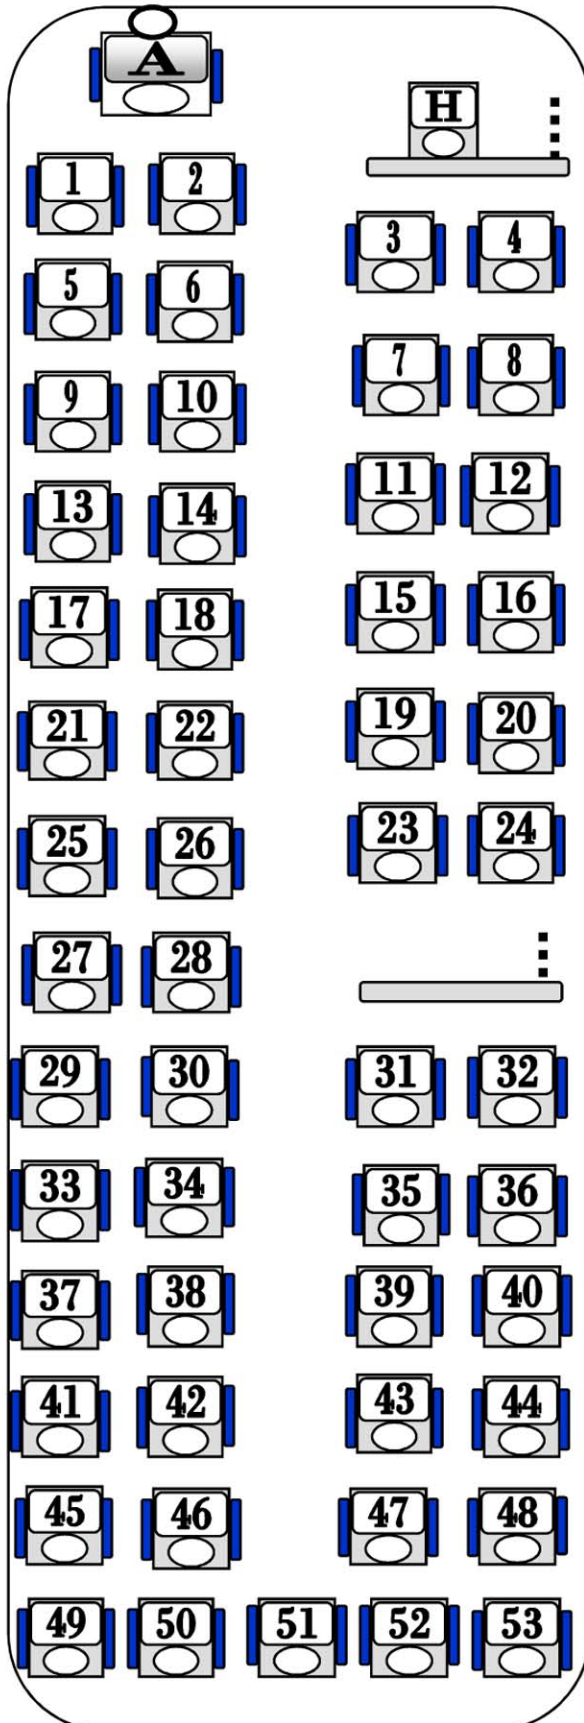

BUS 171

**Volvo 9700 4 x 2 HDH
DT 650 EH**

Autista

1
2
5
6
9
10
13
14
17
18
21
22
25
26
29
30
33
34
37
38
41
42
45
46
49
50
51

Acompagnatore

3
4
7
8
11
12
15
16
19
20
23
24
27
28
31
32
35
36
39
40
43
44
47
48
52
53

- CLIMATIZZATORE AUTOMATICO**
- SEDILI REGOLABILI**
- IMPIANTO HI-FI CON MICROFONO**
- IMPIANTO VIDEO CON DVD E 2 MONITOR**
- FRIGOBAR - MACCHINA CAFFE'**
- A richiesta TV DIGITALE TERRESTRE CON**
- SCHEDA MEDIASET PREMIUM**