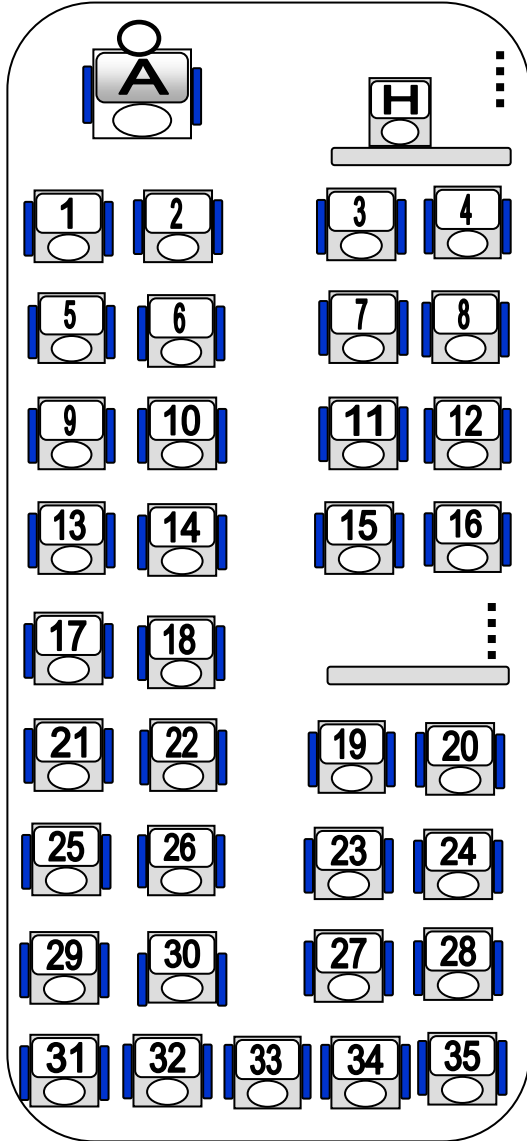

Soc. Coop. a r.l.

Bus 110
35 Posti

King Long
DW 014 CA

Autista

1
2
5
6
9
10
13
14
17
18
21
22
25
26
29
30
33
34

Acompagnatore

3
4
7
8
11
12
15
16
19
20
23
24
27
28
31
32
35

- Climatizzatore automatico
- Aria Sterilizzata
- Sedili regolabili automatici
- Impianto Hi-Fi con Microfono
- Riprodotto CD DVD DVX MP 3
- n° 2 Video
- Macchina del caffè
- Frigobar